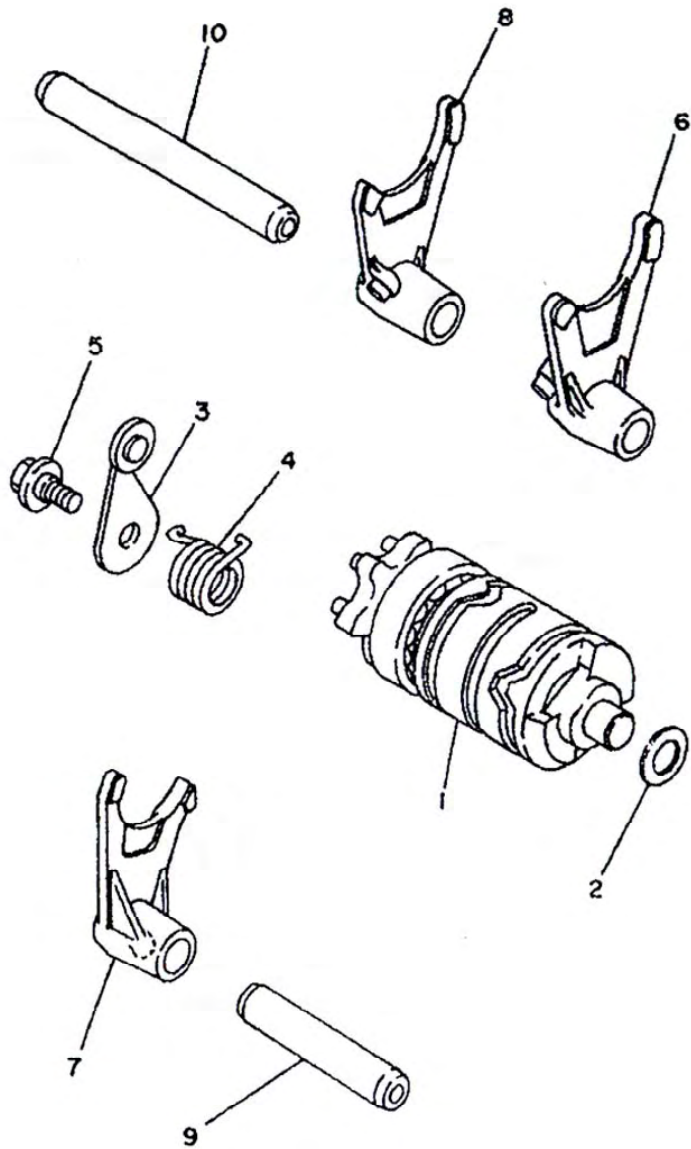

Item	Assembly	Part Number	Description	SY				LR	
				01	02	03	04	03	04
1	-	4GG-18540-00	Shift cam assy	1	1	1	1	1	1
2	-	90201-12166	Washer, plate	1	1	1	1	1	1
3	-	22W-18140-00	Stopper lever assy	1	1	1	1	1	1
4	-	90508-263A9	Spring, torsion	1	1	1	1	1	1
5	-	90109-063F7	Bolt	1	1	1	1	1	1
6	-	4GG-18511-00	Fork, shift 1	1	1	1	1	1	1
7	-	4GG-18512-00	Fork, shift 2	1	1	1	1	1	1
8	-	4GG-18513-00	Fork, shift 3	1	1	1	1	1	1
9	-	4GG-18531-10	Bar, shift fork guide 1	1	1	1	1	1	1
10	-	4GG-18535-10	Bar, shift fork guide 2	1	1	1	1	1	1