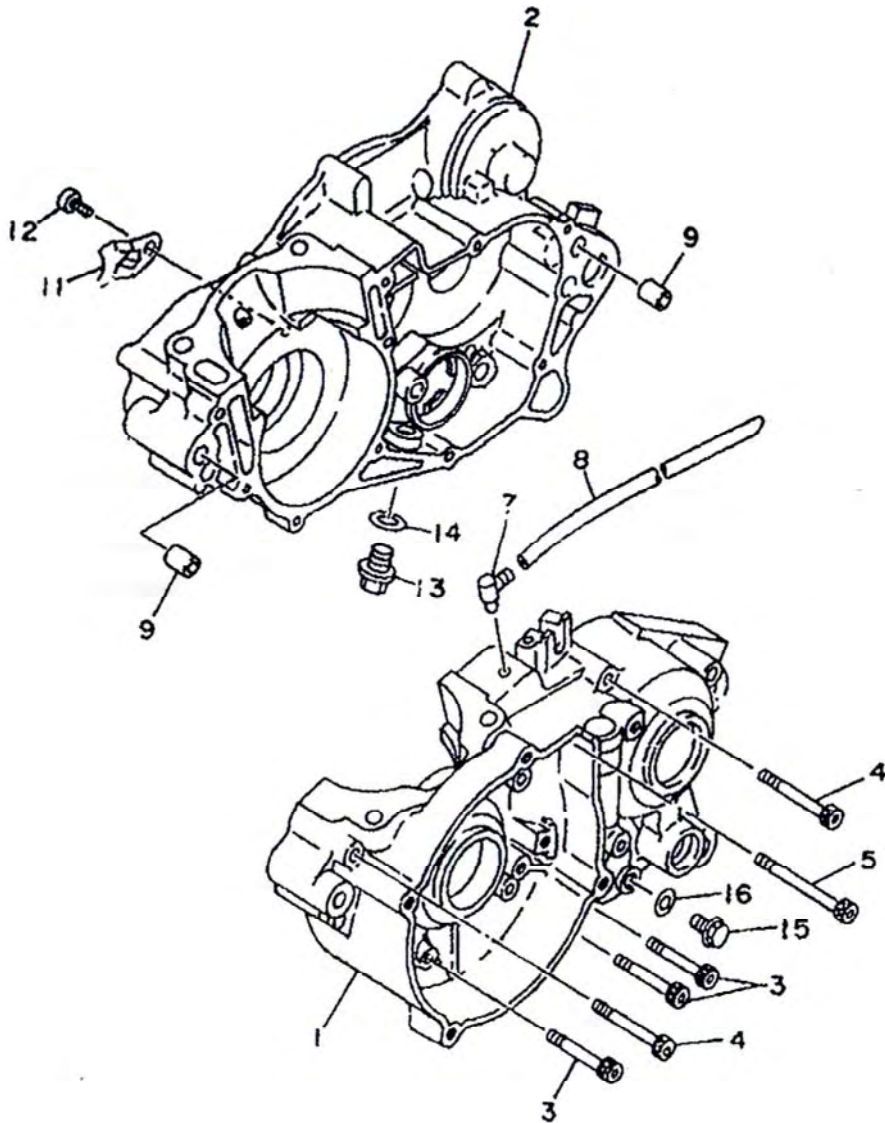

Item	Assembly	Part Number	Description	SY				LR	
				01	02	03	04	03	04
1	-	4ML-15111-00	Crankcase 1	1	1	1	1	1	1
2	-	4GG-15121-00	Crankcase 2	1	1	1	1	1	1
3	-	91317-06055	Bolt	7	7	7	7	7	7
4	-	91317-06060	Bolt	2	2	2	2	2	2
5	-	91317-06070	Bolt, socket head	1	1	1	1	1	1
7	-	353-13115-01	Connector, suction pipe	1	1	1	1	1	1
8	-	90445-08376	Hose	1	1	1	1	1	1
9	-	99510-12016	Pin, dowel	2	2	2	2	2	2
11	-	3R3-15128-01	Holder	1	1	1	1	1	1
12	-	98507-08010	Screw, pan head	1	1	1	1	1	1
13	-	90340-12097	Plug, straight screw	1	1	1	1	1	1
14	-	90430-12202	Gasket	1	1	1	1	1	1
15	-	90340-10108	Plug, straight screw	1	1	1	1	1	1
16	-	90430-10148	Gasket	1	1	1	1	1	1