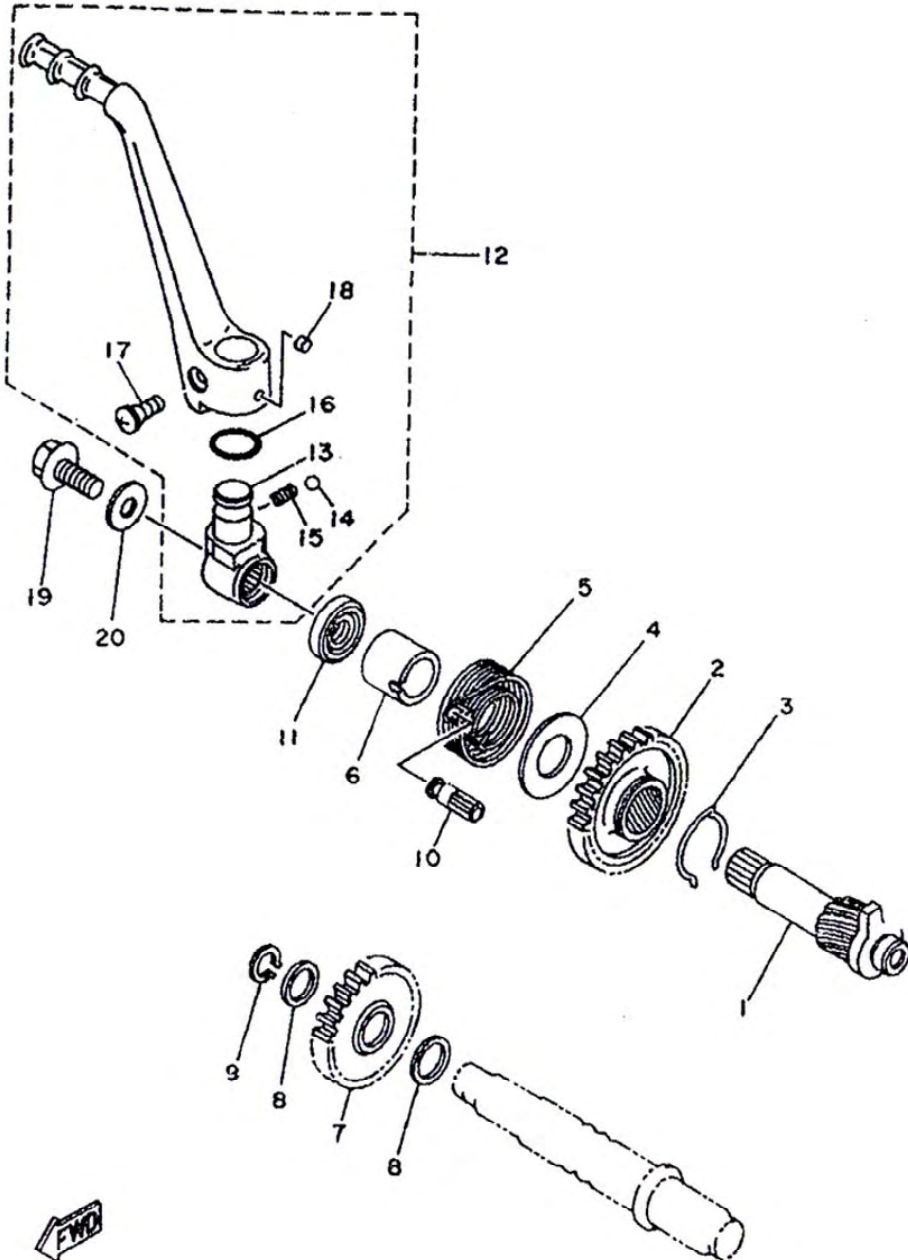

Item	Assembly	Part Number	Description	SY				LR	
				01	02	03	04	03	04
1	-	4GG-15661-00	Axle, kick	1	1	1	1	1	1
2	-	4GG-15641-00	Gear, kick	1	1	1	1	1	1
3	-	90468-26091	Clip	1	1	1	1	1	1
4	-	90201-202F9	Washer, plate	1	1	1	1	1	1
5	-	90508-282A4	Spring, torsion	1	1	1	1	1	1
6	-	1KT-15666-00	Spacer	1	1	1	1	1	1
7	-	4GG-15651-00	Gear, kick idle	1	1	1	1	1	1
8	-	90201-154E8	Washer, plate	2	2	2	2	2	2
9	-	93440-15012	Circlip	1	1	1	1	1	1
10	-	248-15668-00	Stopper	1	1	1	1	1	1
11	-	93102-20309	Oil seal	1	1	1	1	1	1
12	-	4GG-15620-00	Kick crank assy	1	1	1	1	1	1
13	-	24Y-15621-01	Boss, kick crank	1	1	1	1	1	1
14	-	93501-04011	Ball	1	1	1	1	1	1
15	-	90501-13720	Spring, compression	1	1	1	1	1	1
16	-	93210-19216	o-ring	1	1	1	1	1	1
17	-	90152-06010	Screw, countersunk	1	1	1	1	1	1
18	-	90336-05043	Plug, taper	1	1	1	1	1	1
19	-	9502-08020	Bolt, flange	1	1	1	1	1	1
20	-	90201-087A9	Washer, plate	1	1	1	1	1	1